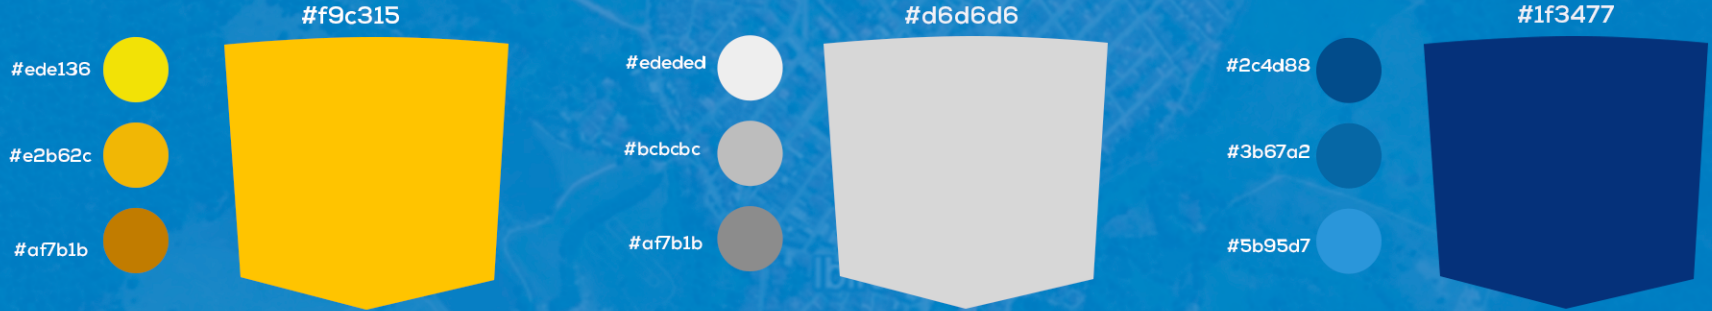

**PROJETO
IDENTIDADE VISUAL
IBIRATAIA 2025**

Ibirataia, cidade sul baiana com área territorial na Bahia de 318,129 km² e população com mais de 18. mil habitantes, segundo IBGE.

O nome da cidade significa "madeira ardente", e seu território é composto 100% pela Mata Atlântica.

VARIAÇÃO DE CORES

Paleta de cores: A cidade de Ibirataia, possui um conjunto de cores representativas que refletem a sua identidade cultural e histórica, bem como aspectos geográficos e simbólicos. As cores geralmente estão associadas à bandeira do município ou a outros símbolos oficiais.

Azul: Está associado à serenidade, à paz e ao céu claro da região, além de remeter aos rios e fontes de água presentes no território de Ibirataia.

FONTES

Nexa **Estilo geométrico.** letras com formas simétricas e proporções equilibradas, inspiradas no design moderno.